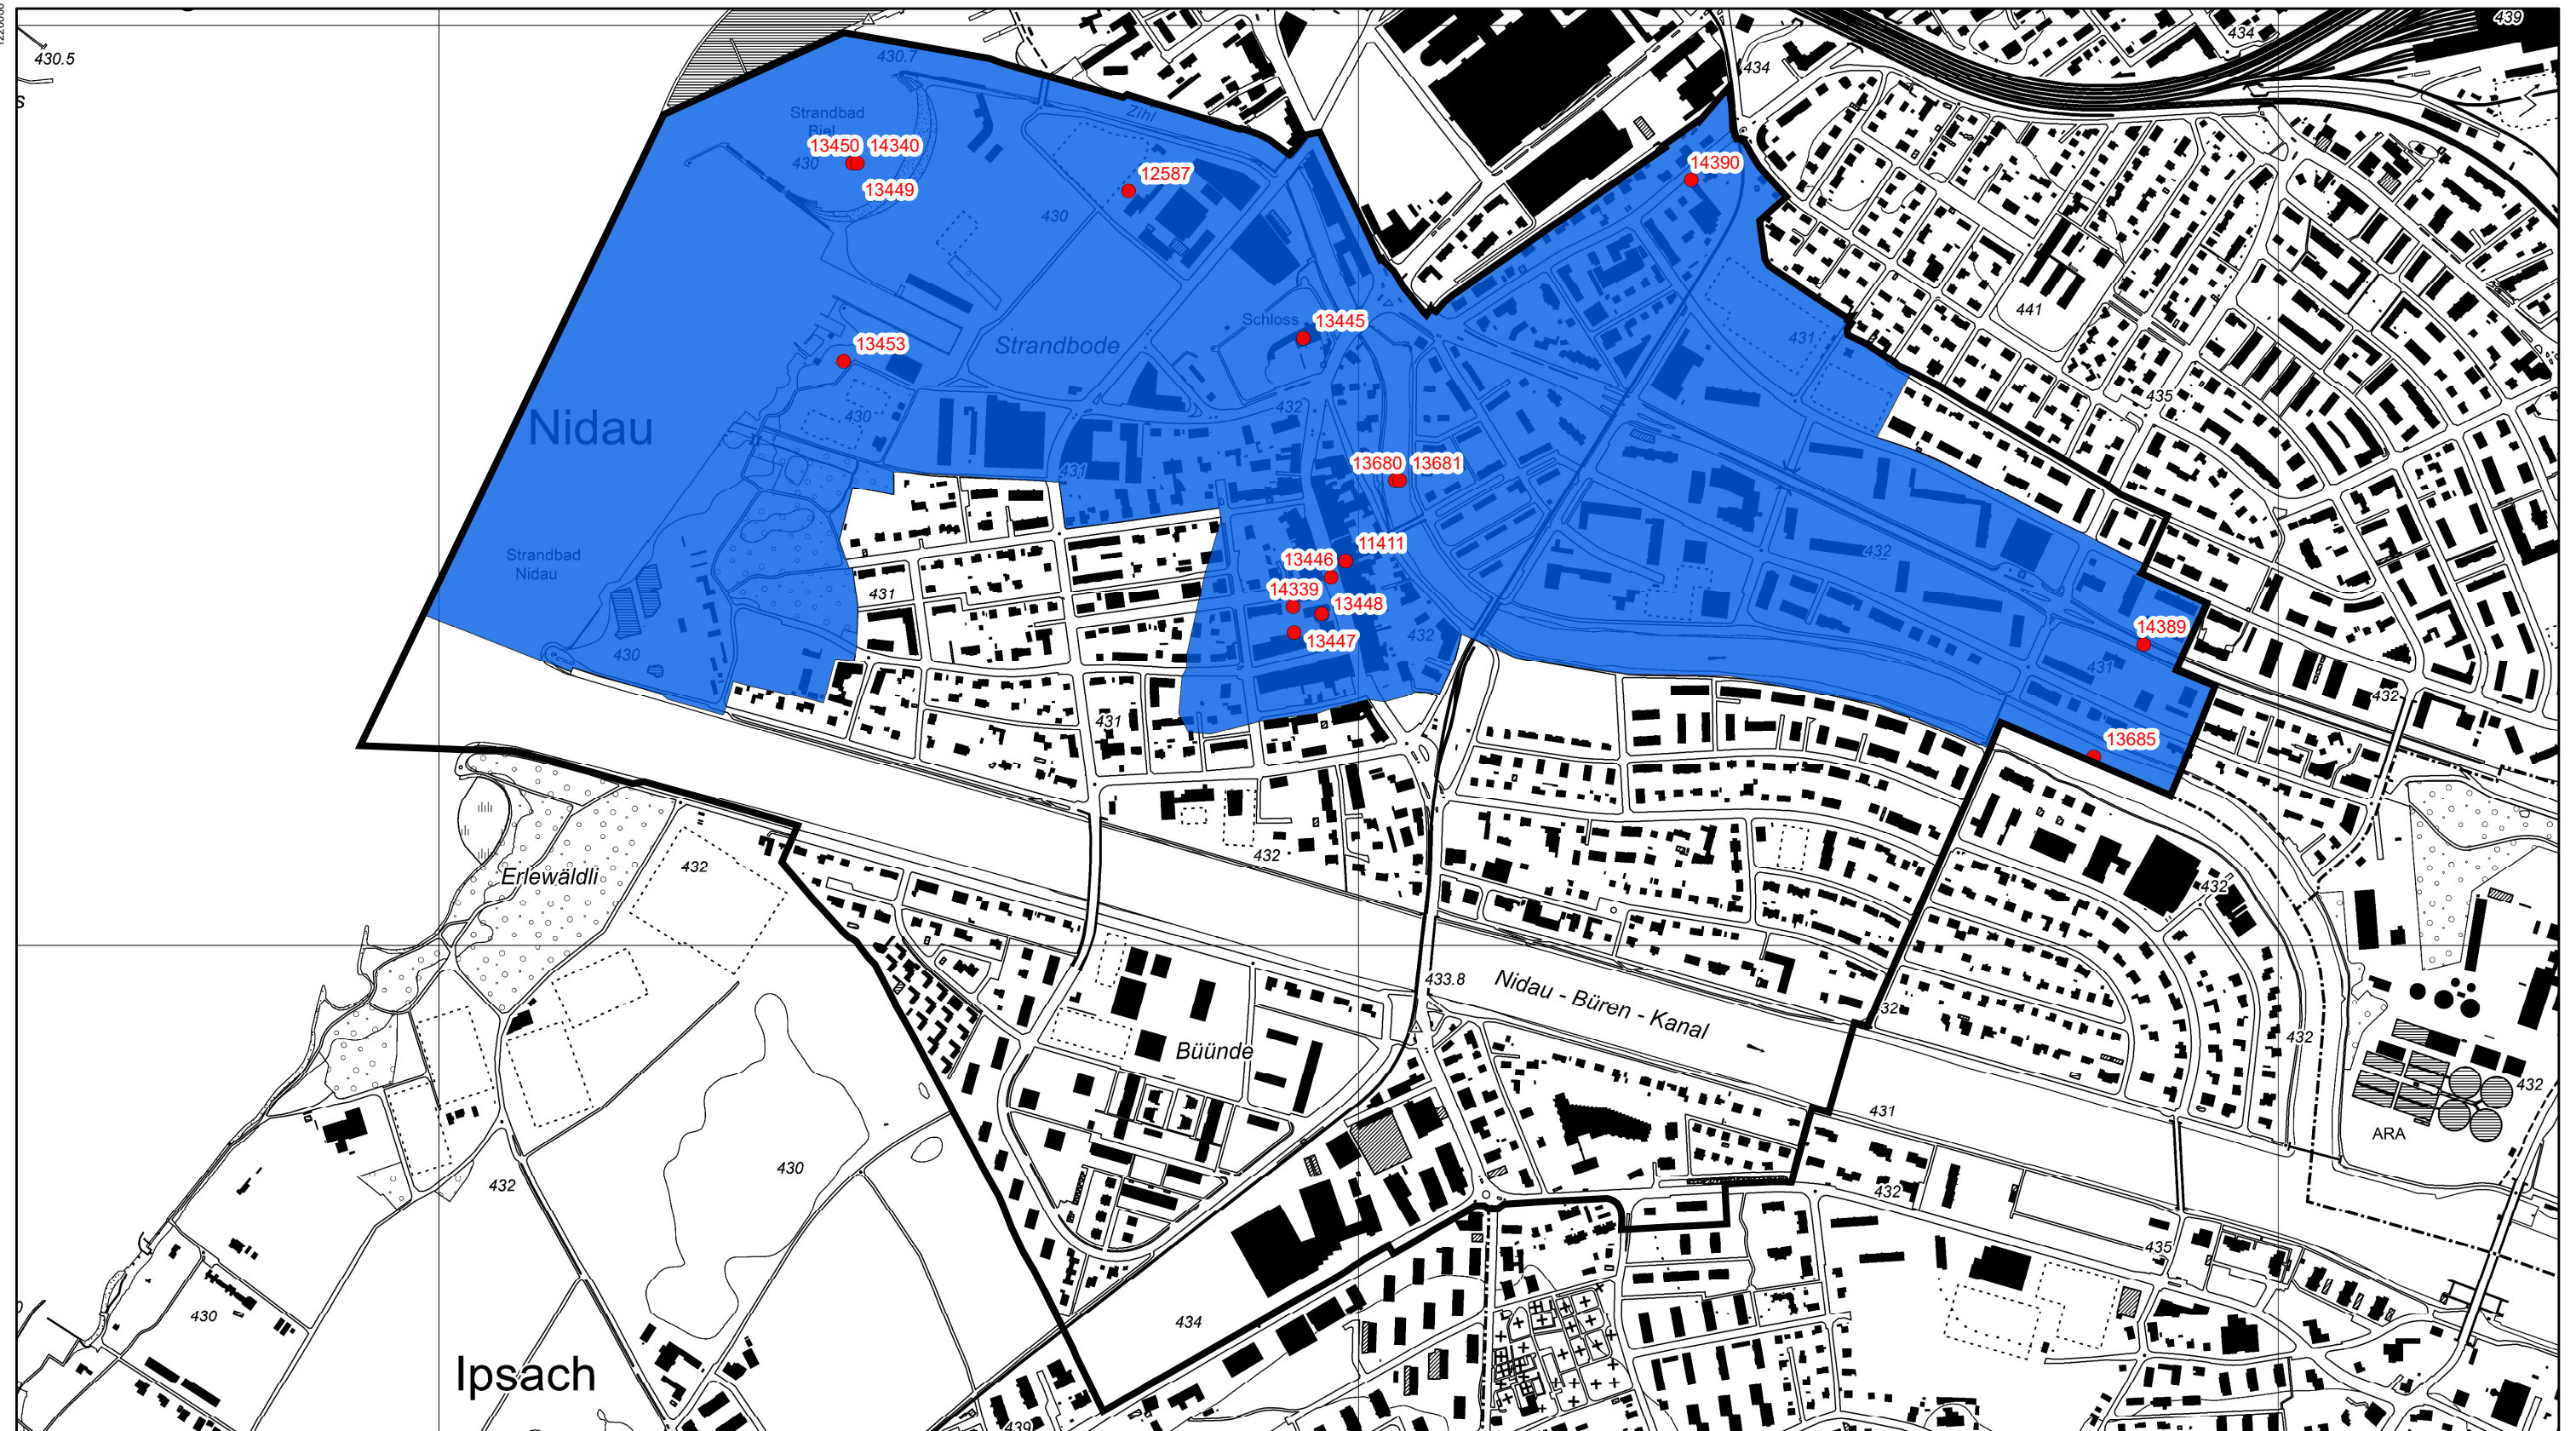

Gemeinde / commune : Nidau

Archäologische Fundstellen und Schutzgebiete
Sites et périmètres de protection archéologiques

● Archäologische Fundstelle / site archéologique

■ Archäologisches Schutzgebiet / périmètre de protection archéologique

1:7'000

Gemeinde Nidau

Archäologische Fundstellen

Stand: Juni 2021

ID Nr.	Flur	Objekt		Epoche
11411	Hauptstrasse 35	Einzelfund	Ofenkeramik	MA/NZ?
12587	Schlossmatte/Strandbad/BKW	Siedlung	ländliche Siedlung	NE-BZ
13445	Schloss	Siedlung	Wohngebäude	MA-NZ
13446	Städtchen / Altstadt	Siedlung	Stadt	MA
13447	Städtchen	Grab/Gräberfeld		NZ
13448	Kirche	Sakralbau	Kirche	MA
13449	Steinberg	Siedlung	ländliche Siedlung	NE
13450	Steinberg	Siedlung	ländliche Siedlung	BZ
13453	Neue Station / Mühleruns	Siedlung	ländliche Siedlung	BZ
13680	Zihl?	Einzelfund	Sonstiges	R?
13681	Zihlkanal	Einzelfund	Kleidung / Tracht	EZ
13685	Moosstation	Siedlung	ländliche Siedlung	NE
14339	Frühmesskapelle	Sakralbau	Kirche	MA
14340	Steinberg	Einzelfund		R
14389	Moosstation	Siedlung?		ME
14390	N5 Westast	Siedlung?		MA/NZ

Legende Epoche:

Prae: Prähistorie P: Paläolithikum ME: Mesolithikum N: Neolithikum BZ: Bronzezeit EZ: Eisenzeit R: Römerzeit MA: Mittelalter NZ: Neuzeit
U: Unbestimmt