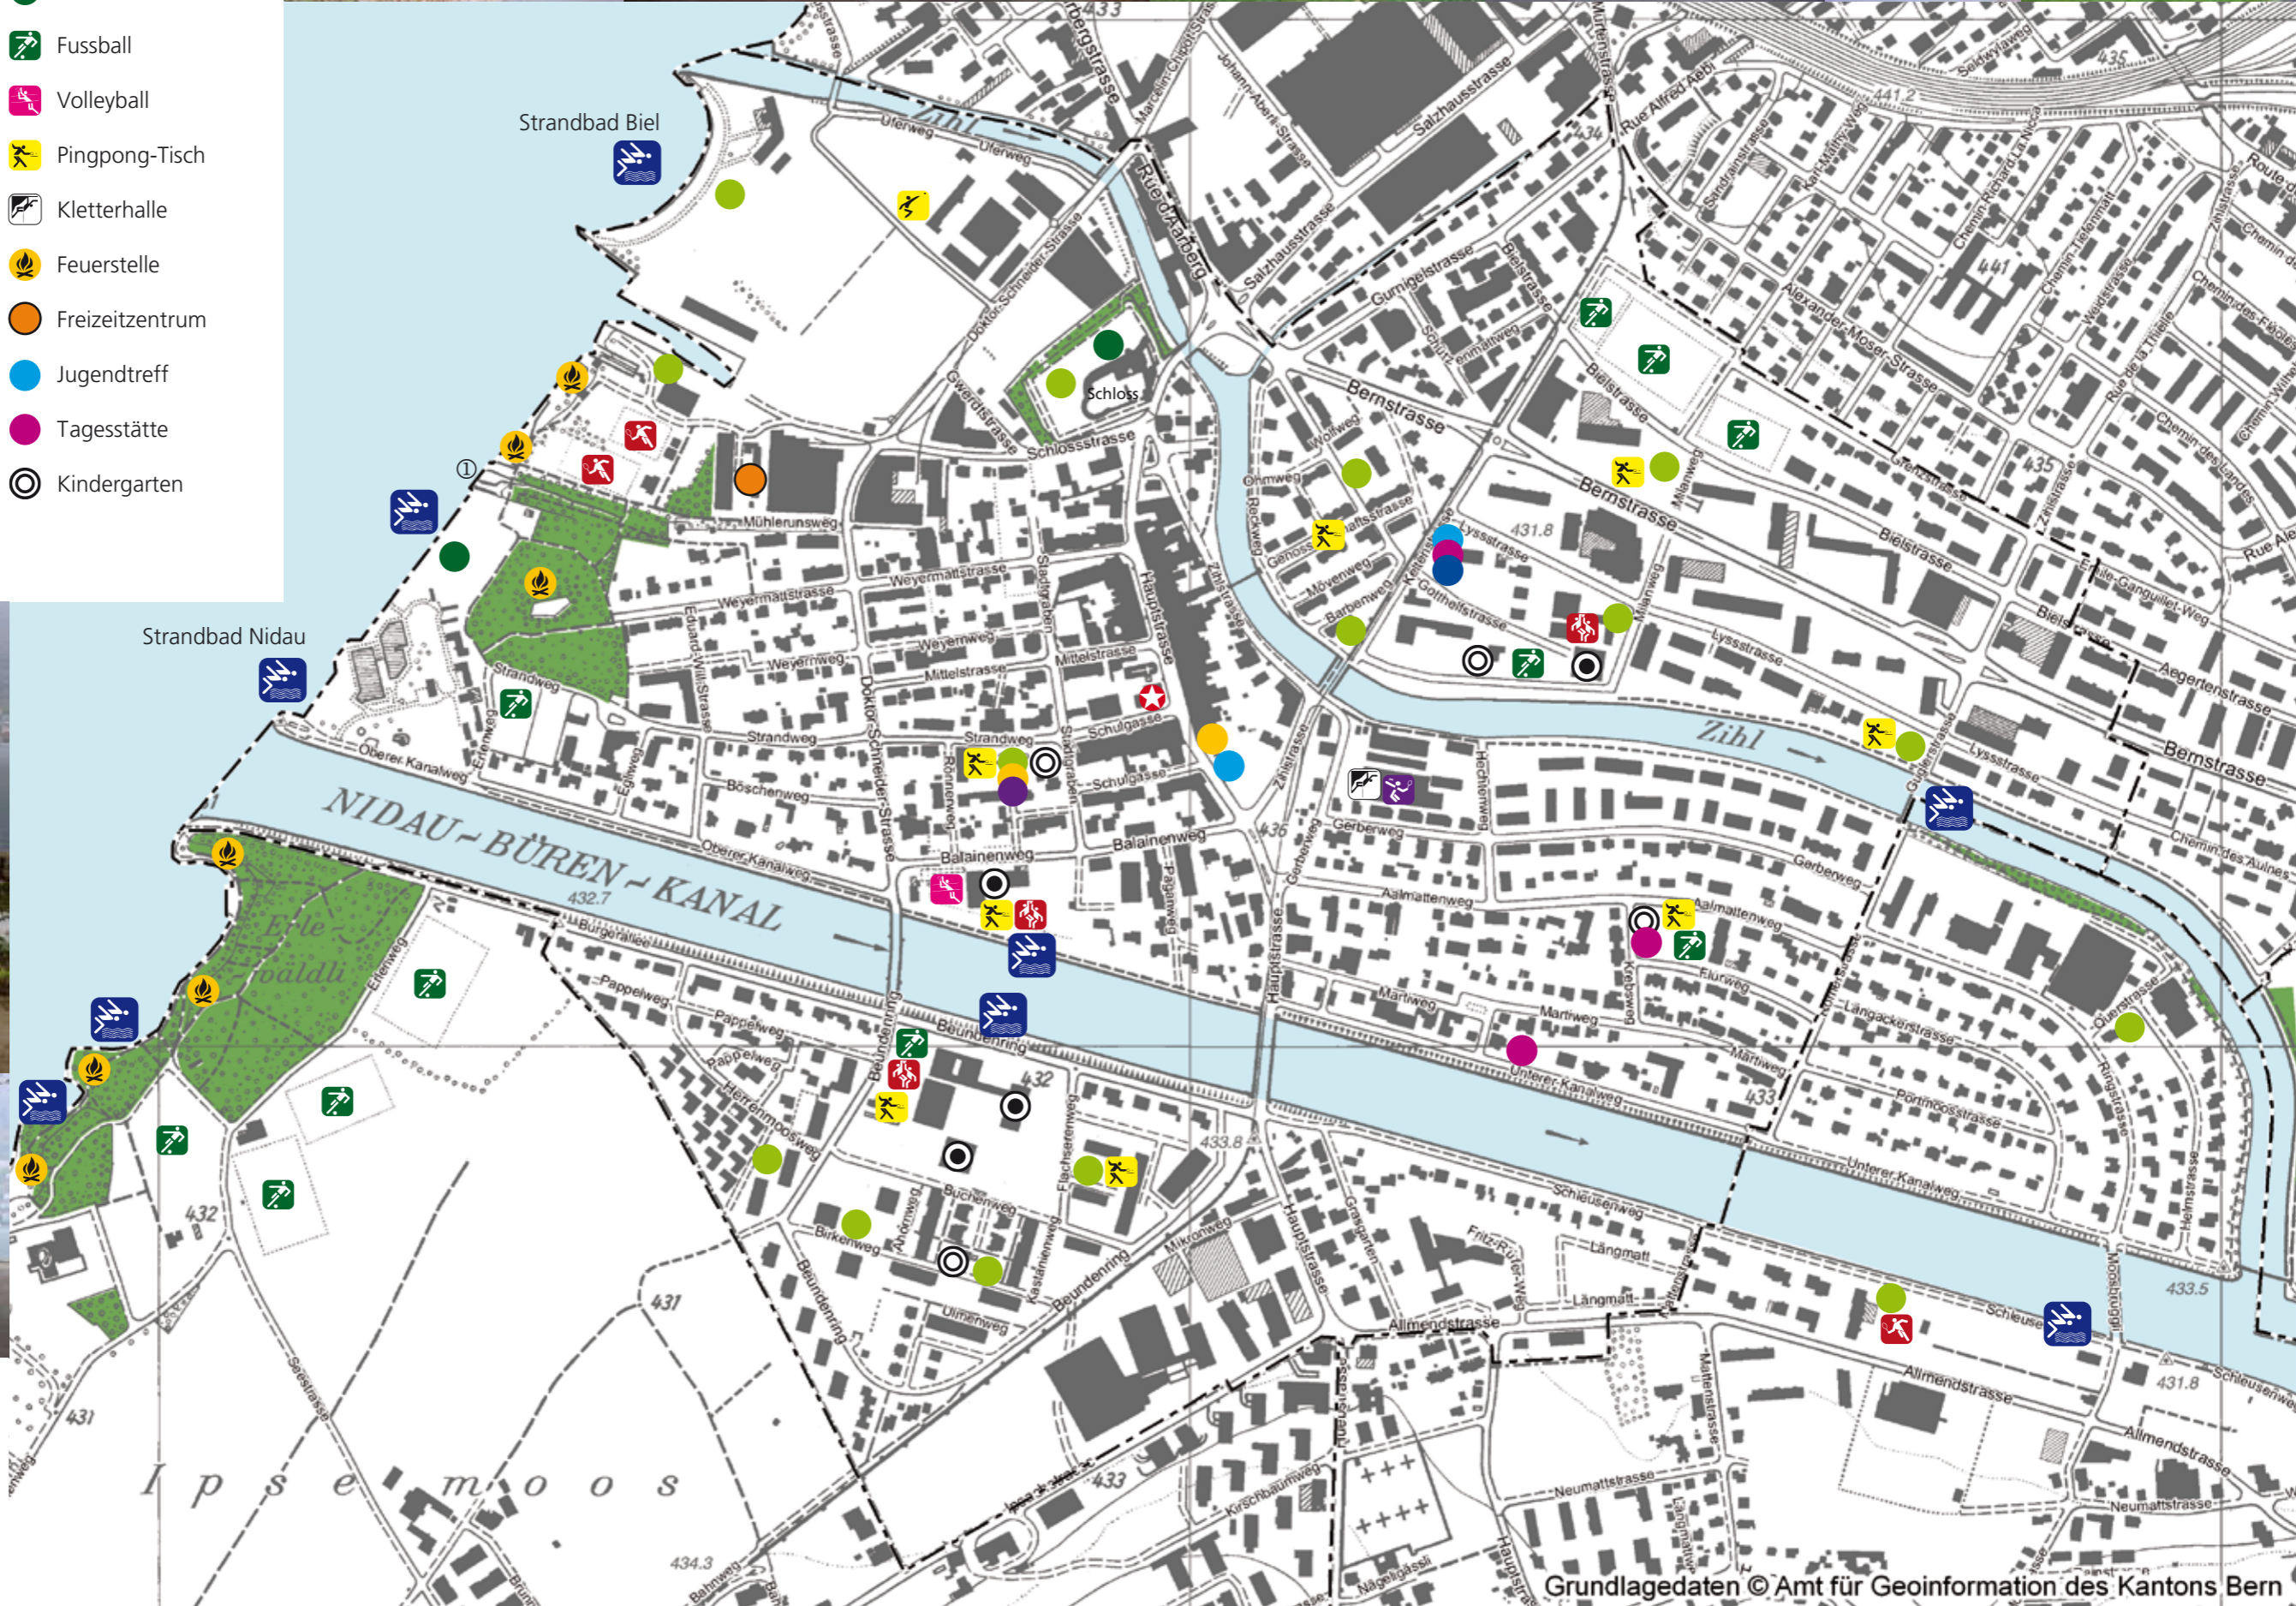

KINDER-STADTPLAN

STADT NIDAU | AUSGABE 2011

Legende:

-  Öffentlicher Spielplatz
-  Badeplatz, Schwimmen
-  Street- / Basketball
-  Badminton
-  Boggiabahn
-  Tennisplatz
-  Ludothek
-  Bibliothek
-  Mittagstisch
-  Schulen
-  Stadtverwaltung
-  Park
-  Fussball
-  Volleyball
-  Pingpong-Tisch
-  Kletterhalle
-  Feuerstelle
-  Freizeitzentrum
-  Jugendtreff
-  Tagesstätte
-  Kindergarten

Robi Milanweg

Volleyball Balainenschulhaus

Schulhaus Weidteile

Spielplatz Guglerstrasse

Spielplatz Herrenmoosweg

Erlewäldli

Sportplatz Strandbad Nidau

Tarzanseil am See ①

Erlewäldli

Seespitz beim Strandbad Nidau