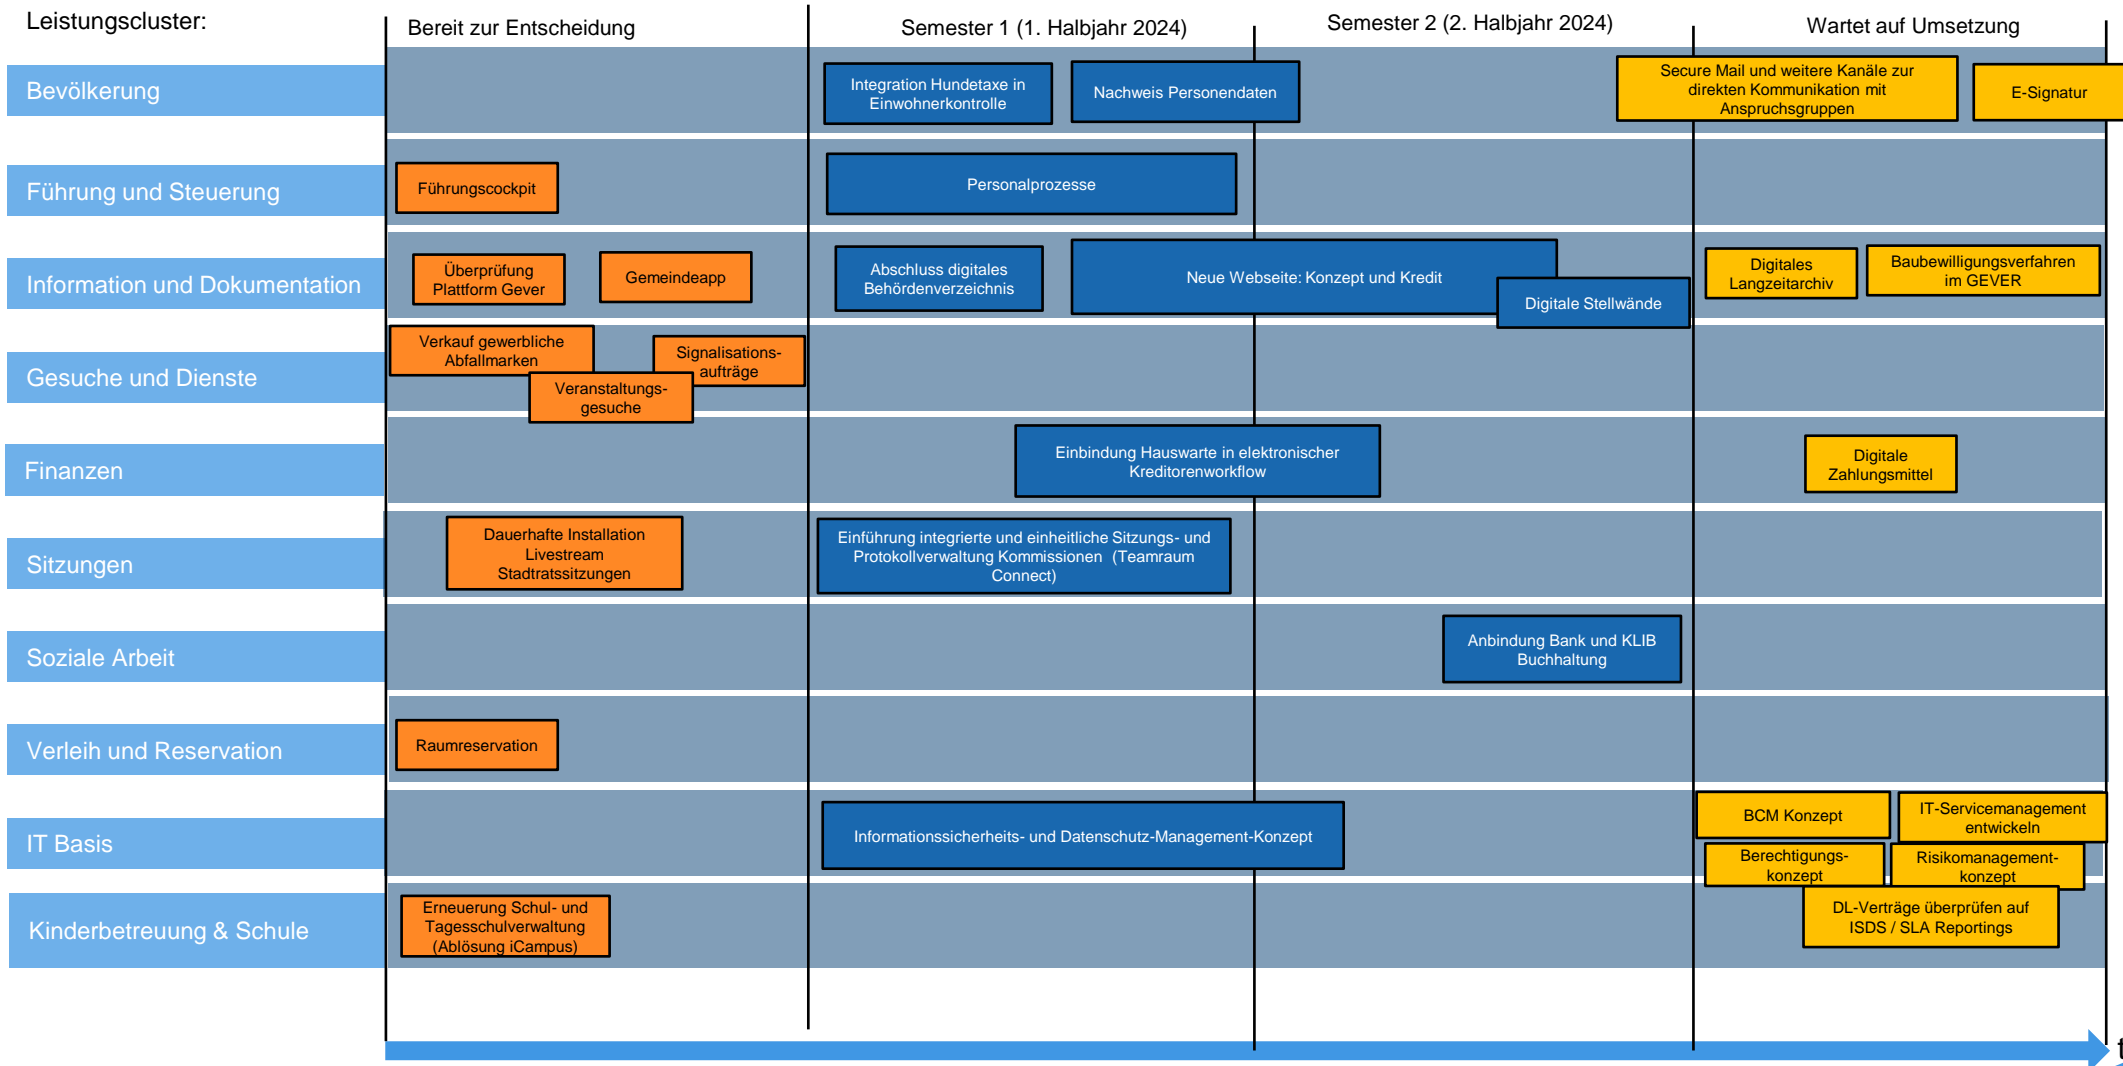

Roadmap – Planungsinstrument für die Digitale Transformation

Leistungscluster:

- Vorhaben
- Bereit zur Entscheidung
 - In Arbeit
 - Wartet auf Umsetzung